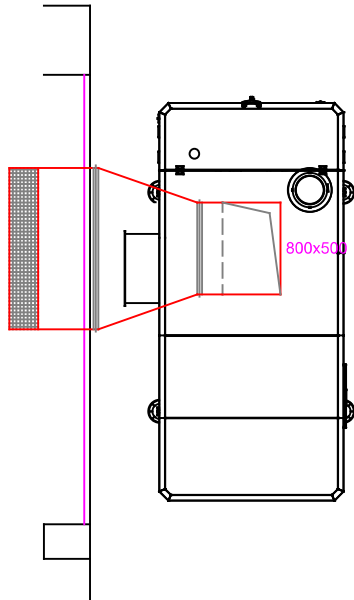

Mandata
20.000 mc/h - 15 m/s
Rete filo 2 mm maglia 20x20
dim. 1440x290

PIANTA MANDATA

Ripresa
20.000 mc/h - 5,5 m/s
Rete filo 2 mm maglia 20x20
dim. 1000x1000

PIANTA RIPRESA

Mandata
20.000 mc/h - 15 m/s
Rete filo 2 mm maglia 20x20
dim. 1440x290

Ripresa
20.000 mc/h - 5,5 m/s
Rete filo 2 mm maglia 20x20
dim. 1000x1000

VISTA LATERALE