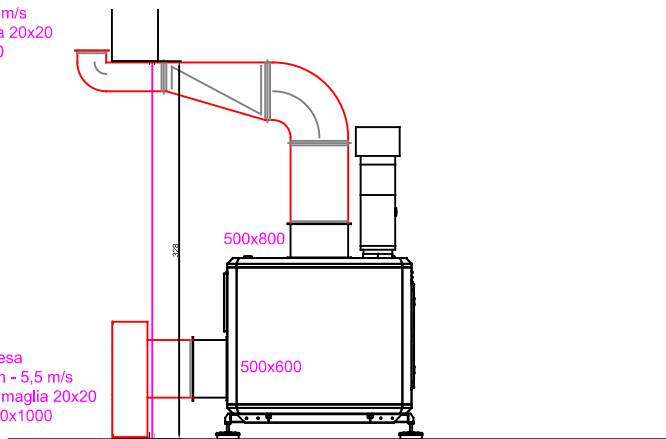

Mandata
20.000 mc/h - 15 m/s
Rete filo 2 mm maglia 20x20
dim. 1440x290

PIANTA MANDATA

Ripresa
20.000 mc/h - 5,5 m/s
Rete filo 2 mm maglia 20x20
dim. 1000x1000

PIANTA RIPRESA

Mandata
20.000 mc/h - 15 m/s
Rete filo 2 mm maglia 20x20
dim. 1440x290

Ripresa
20.000 mc/h - 5,5 m/s
Rete filo 2 mm maglia 20x20
dim. 1000x1000

VISTA LATERALE